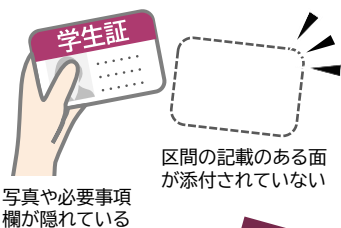

通学証明書類ご提出時のチェックポイント

- ☒ **通学区間は記載されていますか？**
  証明書に記載された区間の定期券のみお申込みいただけます。
  ※一部のバス事業者を除く
- ☒ **訂正箇所には訂正印がありますか？**
  通学区間等の学校記入欄の記載内容を訂正するときは、学校の確認印を受けてください。
- ☒ **卒業予定日は記載されていますか？**
  記載がない場合、進級時に再度通学証明書類をご提出いただく必要があります。
- ☒ **撮影漏れはありませんか？**
  学生証と一体の証明書では、写真のある面と通学区間の記載のある面が必要です。

●通学証明書

No. 12345		通学証明書	
学校種別 又は認定番号	高等学校	区分	高等課程
通学者の 氏名・年齢	羽巢茂 花子 (15歳)		
通学者の居住地	東京都新宿区西新宿X-X-X 電話(090) XXXX-XXXX		
部科及び学年	部 普通科 | 学年(年次)		
証明書番号	12345678		
通学区間	西新宿 駅 六本木 駅間 霞ヶ関 経由		
通学定期乗車券の有効期間	6 箇月		
※通学定期乗車券の使用開始日	2026年4月7日から		
卒業予定年月日	2029年3月31日まで		
証明	2026年4月1日発行 学校所在地 東京都港区六本木X-X 学校名 愛推高等学校 学校代表者氏名 愛推 太郎		
下欄には、記入しないでください。	1 この証明書の有効期間は、発行の日から1箇月間です。 2 この証明書のうち、※印の欄以外の記入事項は、発行者が記入してください。 3 この証明書のうち、※印の欄は、通学者が記入してください。 4 この証明書に記入した事項を訂正した場合は、※印欄の記入事項については通学者の認印、その他の記入事項については代表者の職員のものもは使用できません。		
(発行者)	(乗車券番号)	(発行年月日)	
(基本運賃)	(発売運賃)	(通額運賃)	

●通学定期券購入兼用証明書(学生証と一体のもの)

折りたたみ型

高等課程		証明書		2029年3月31日まで有効		通学区間 西新宿・六本木間	
下記の者は、当校 高等学校の学生(生徒) であることを証明する。				所属 普通 部(科) 学年 第1学年(2026年度生) 氏名 羽巢茂 花子 (15才) 生年月日 2010年4月2日生 住所 東京新宿区西新宿X-X-X 2026年4月1日発行 発行者 所在地 東京都港区六本木X-X 学校名 愛推高等学校 代表者氏名 愛推 太郎			
発行年月日		有効期間		発行駅		記 事	
箇月		箇月		箇月		箇月	
箇月		箇月		箇月		箇月	
箇月		箇月		箇月		箇月	
箇月		箇月		箇月		箇月	
箇月		箇月		箇月		箇月	

カード型

表	裏
愛推大学 学生証 学籍番号 12345678 所 属 XX学部XX学科 氏 名 羽巢茂 花子 生年月日 2007年4月2日 有効期限 2030年3月31日 上記の者は本学の学生であることを証明する。 東京都港区六本木X-X 愛推大学 学長	自宅住所 東京都新宿区 通学区間 西新宿～六本木 卒業予定年月日 2030年3月31日

よくあるミス 4選

- ① 証明書の不足・誤り
- ② 通学区間欄の記載漏れ
- ③ 不適切な区間・経路の申込
- ④ 証明書と登録情報の不一致

通学証明書類以外の証明書が添付されている

通学区間の欄に、駅や停留所の記載がない

証明書の記載と異なる区間、自宅・学校間以外の区間、遠回りの経路などのお申込み

モバイルのPASMOに登録された氏名の誤り、アルファベットとカタカナの表記揺れ、保護者名義のPASMOでのお申込みなど